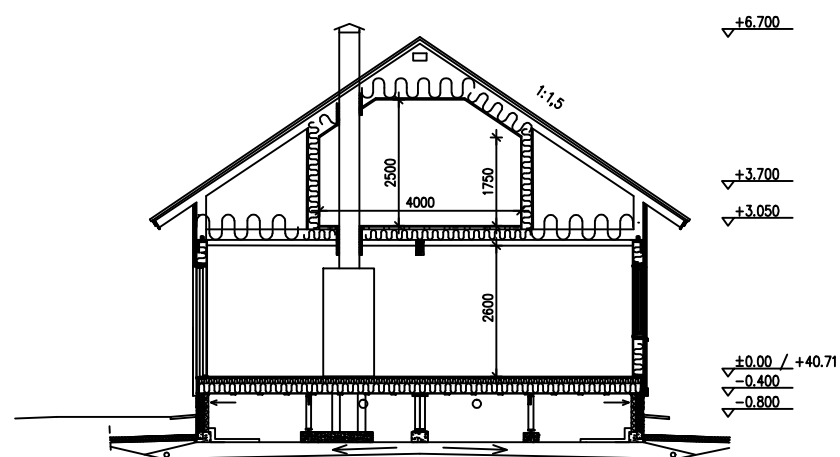

AATELITALO LEIKKAUKSET 1:150

VAKIO
4 m LATTIA
KATTOKALTEVUUS 1:1,5

LEVENNETTY
6 m LATTIA
KATTOKALTEVUUS 1:1,5

LEVENNETTY + KOROTETTU 60 cm
6 m LATTIA
KATTOKALTEVUUS 1:1,5

VAKIO
4 m LATTIA
KATTOKALTEVUUS 1:2

LEVENNETTY
6 m LATTIA
KATTOKALTEVUUS 1:2

LEVENNETTY + KOROTETTU 60 cm
6 m LATTIA
KATTOKALTEVUUS 1:2