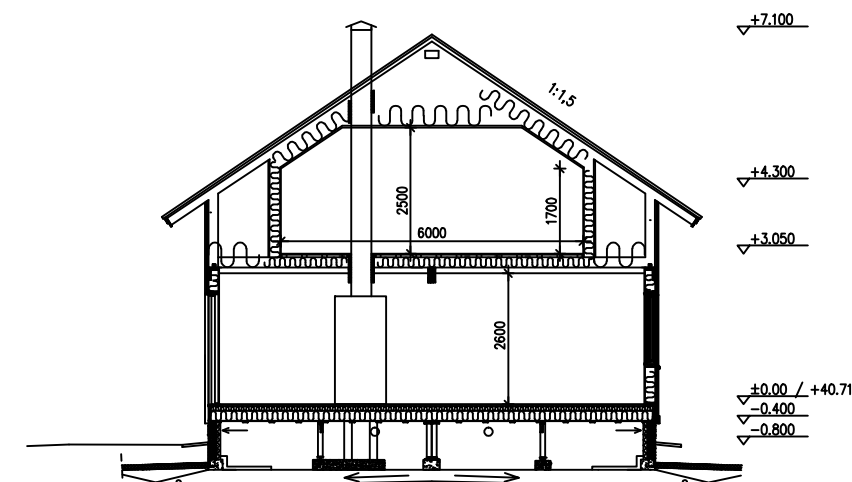

AATELITALO LEIKKAUKSET 1:150

VAKIO
4 m LATTIA
KATTOKALTEVUUS 1:1,5

LEVENNETTY
6 m LATTIA
KATTOKALTEVUUS 1:1,5

LEVENNETTY + KOROTETTU 60 cm
6 m LATTIA
KATTOKALTEVUUS 1:1,5

VAKIO
4 m LATTIA
KATTOKALTEVUUS 1:2

LEVENNETTY
6 m LATTIA
KATTOKALTEVUUS 1:2

LEVENNETTY + KOROTETTU 60 cm
6 m LATTIA
KATTOKALTEVUUS 1:2