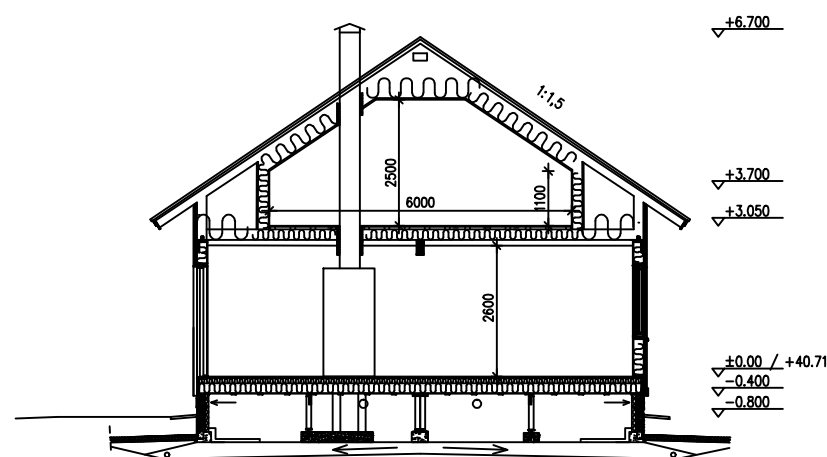

AATELITALO LEIKKAUKSET 1:150

VAKIO
4 m LATTIA
KATTOKALTEVUUS 1:1,5

LEVENNETTY
6 m LATTIA
KATTOKALTEVUUS 1:1,5

LEVENNETTY + KOROTETTU 60 cm
6 m LATTIA
KATTOKALTEVUUS 1:1,5

VAKIO
4 m LATTIA
KATTOKALTEVUUS 1:2

LEVENNETTY
6 m LATTIA
KATTOKALTEVUUS 1:2

LEVENNETTY + KOROTETTU 60 cm
6 m LATTIA
KATTOKALTEVUUS 1:2