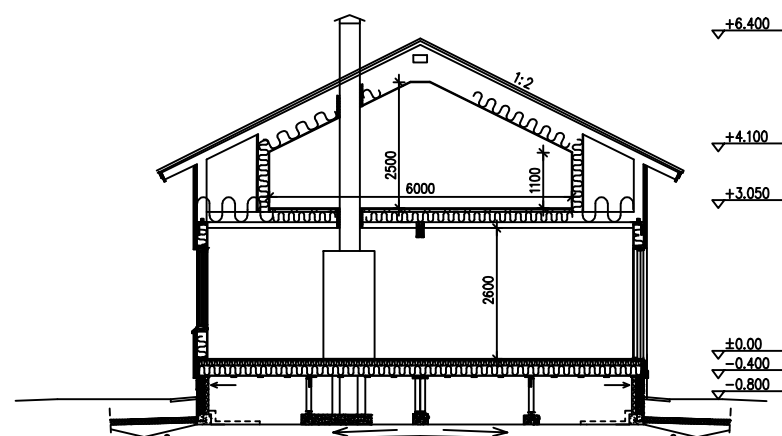

AATELITALO LEIKKAUKSET 1:150

VAKIO
4 m LATTIA
KATTOKALTEVUUS 1:1,5

LEVENNETTY
6 m LATTIA
KATTOKALTEVUUS 1:1,5

LEVENNETTY + KOROTETTU 60 cm
6 m LATTIA
KATTOKALTEVUUS 1:1,5

VAKIO
4 m LATTIA
KATTOKALTEVUUS 1:2

LEVENNETTY
6 m LATTIA
KATTOKALTEVUUS 1:2

LEVENNETTY + KOROTETTU 60 cm
6 m LATTIA
KATTOKALTEVUUS 1:2