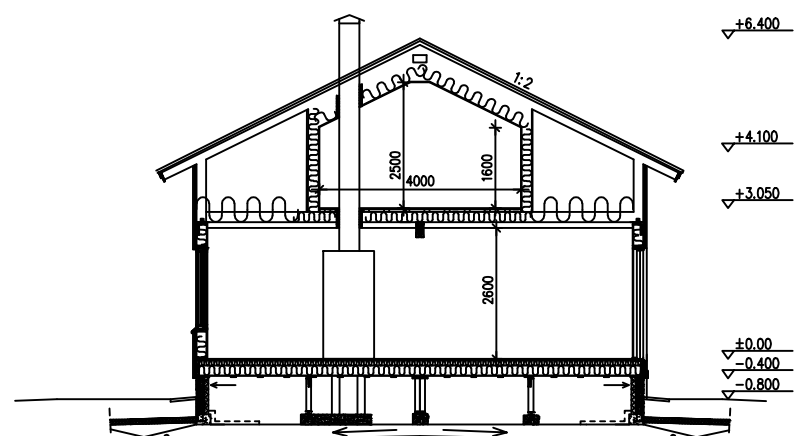

AATELITALO LEIKKAUKSET 1:150

VAKIO
4 m LATTIA
KATTOKALTEVUUS 1:1,5

LEVENNETTY
6 m LATTIA
KATTOKALTEVUUS 1:1,5

LEVENNETTY + KOROTETTU 60 cm
6 m LATTIA
KATTOKALTEVUUS 1:1,5

VAKIO
4 m LATTIA
KATTOKALTEVUUS 1:2

LEVENNETTY
6 m LATTIA
KATTOKALTEVUUS 1:2

LEVENNETTY + KOROTETTU 60 cm
6 m LATTIA
KATTOKALTEVUUS 1:2